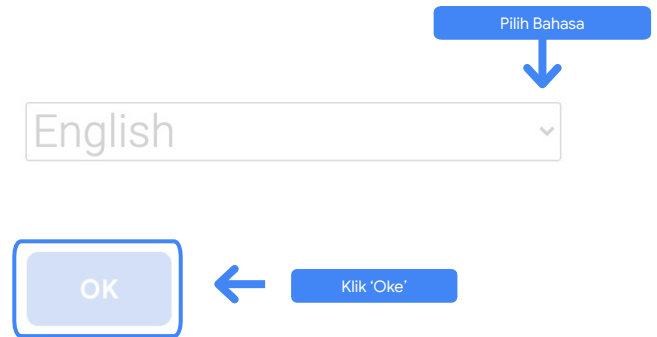

2

Dari Teacher Center

Mulai di [Teacher Center Google](#)

Pilih ujian yang diinginkan dengan menavigasi ke halaman Level 1 atau Level 2 page dari menu drop-down 'Sertifikasi'.

Setelah di halaman ujian, klik tombol 'Daftar' yang berwarna biru

Halaman akses ujian Pendidik Tersertifikasi Google

Klik tombol 'Pilih Bahasa' yang berwarna biru.

If you are using a Google Workspace for Education account and you aren't able to access the link above, then please contact your domain administrator. Alternatively, you can return to the registration page while logged into a different Google account.

Pilih bahasa yang diinginkan untuk ujian

Klik menu drop-down untuk memilih bahasa yang diinginkan.

Klik 'Oke' untuk melanjutkan. Tindakan ini membawa Anda ke halaman Webassessor untuk mendaftar ujian.

Tidak dapat mengakses halaman pendaftaran?