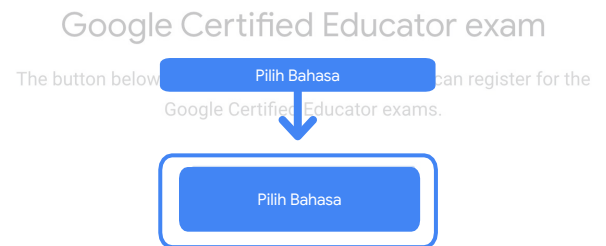

[Perjanjian Kerahasiaan](#)

[Kebijakan Privasi Ujian](#)

1

Login ke akun Google Anda

Pastikan Anda login ke akun Google yang ingin Anda gunakan untuk profil pengujian. Ini adalah akun yang akan dikaitkan dengan sertifikasi Anda.

2

Dari Teacher Center

Mulai di [Teacher Center Google](#)

Pilih ujian yang diinginkan dengan menavigasi ke halaman Level 1 atau Level 2 page dari menu drop-down 'Sertifikasi'.

Setelah di halaman ujian, klik tombol 'Daftar' yang berwarna biru

Halaman akses ujian Pendidik Tersertifikasi Google

Klik tombol 'Pilih Bahasa' yang berwarna biru.

If you are using a Google Workspace for Education account and you aren't able to access the link above, then please contact your domain administrator. Alternatively, you can return to the registration page while logged into a different Google account.

Pilih bahasa yang diinginkan untuk ujian

Klik menu drop-down untuk memilih bahasa yang diinginkan.

Klik 'Oke' untuk melanjutkan. Tindakan ini membawa Anda ke halaman Webassessor untuk mendaftar ujian.

Tidak dapat mengakses halaman pendaftaran?