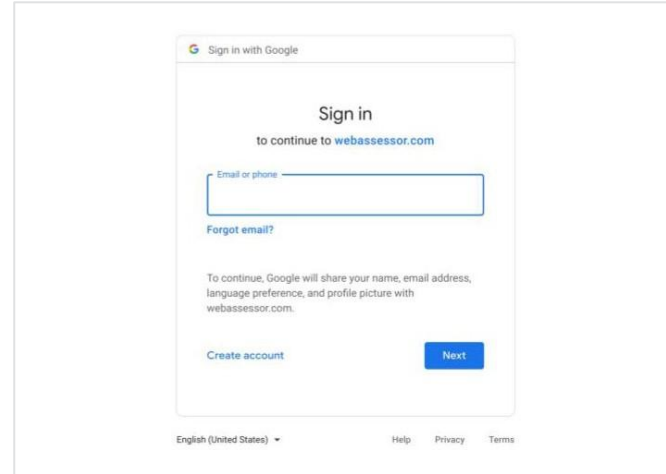

Email yang akan Anda Terima

Setelah Anda mendaftar ujian, Anda akan menerima email dari alamat email yang dicantumkan di bawah:

admin@myeducert.org

donotreply@webassessor.com

Persyaratan Ujian

Sebelum mengikuti ujian, Anda akan diminta menyetujui persyaratan berikut. Anda dapat meninjaunya di sini:

[Perjanjian Kerahasiaan](#)

[Kebijakan Privasi Ujian](#)

1

Login ke akun Google Anda

Pastikan Anda login ke akun Google yang ingin Anda gunakan untuk profil pengujian. Ini adalah akun yang akan dikaitkan dengan sertifikasi Anda.

2

Dari Teacher Center

Mulai di [Teacher Center Google](#)

Pilih ujian yang diinginkan dengan menavigasi ke halaman Level 1 atau Level 2 page dari menu drop-down 'Sertifikasi'.

Setelah di halaman ujian, klik tombol 'Daftar' yang berwarna biru