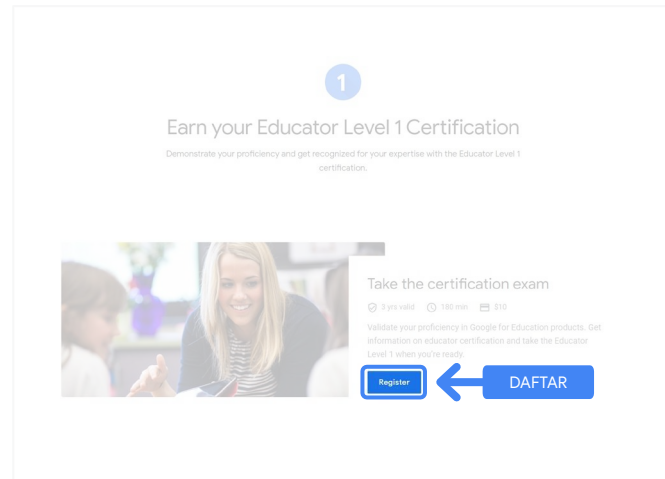

[Perjanjian Kerahasiaan](#)

[Kebijakan Privasi Ujian](#)

1

Login ke akun Google Anda

Pastikan Anda login ke akun Google yang ingin Anda gunakan untuk profil pengujian. Ini adalah akun yang akan dikaitkan dengan sertifikasi Anda.

2

Dari Teacher Center

Mulai di [Teacher Center Google](#)

Pilih ujian yang diinginkan dengan menavigasi ke halaman Level 1 atau Level 2 page dari menu drop-down 'Sertifikasi'.

Setelah di halaman ujian, klik tombol 'Daftar' yang berwarna biru

Halaman akses ujian Pendidik Tersertifikasi Google

Klik tombol 'Pilih Bahasa' yang berwarna biru.

If you are using a Google Workspace for Education account and you aren't able to access the link above, then please contact your domain administrator. Alternatively, you can return to the registration page while logged into a different Google account.

Pilih bahasa yang diinginkan untuk ujian

Klik menu drop-down untuk memilih bahasa yang diinginkan.

Klik 'Oke' untuk melanjutkan. Tindakan ini membawa Anda ke halaman Webassessor untuk mendaftar ujian.

Tidak dapat mengakses halaman pendaftaran?