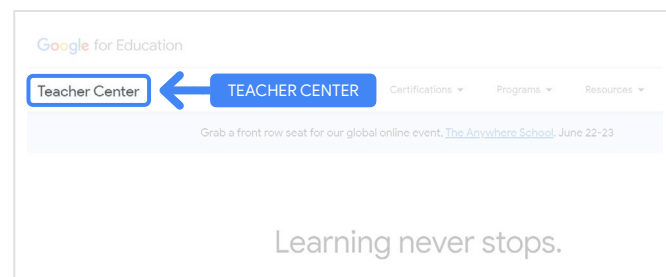

[Perjanjian Kerahasiaan](#)

[Kebijakan Privasi Ujian](#)

1

Login ke akun Google Anda

Pastikan Anda login ke akun Google yang ingin Anda gunakan untuk profil pengujian. Ini adalah akun yang akan dikaitkan dengan sertifikasi Anda.

2

Dari Teacher Center

Mulai di [Teacher Center Google](#)

Pilih ujian yang diinginkan dengan menavigasi ke halaman Level 1 atau Level 2 page dari menu drop-down 'Sertifikasi'.

Setelah di halaman ujian, klik tombol 'Daftar' yang berwarna biru