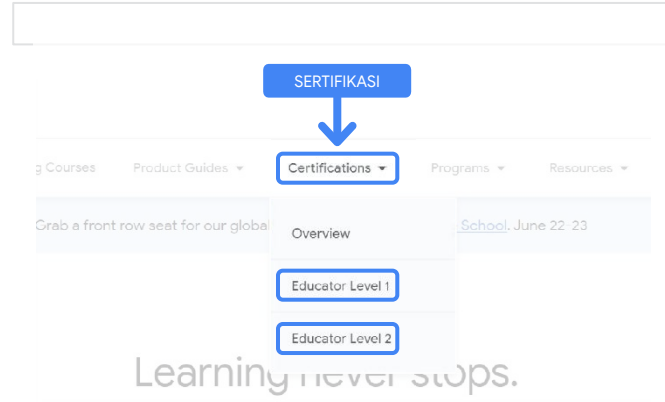

[Perjanjian Kerahasiaan](#)

[Kebijakan Privasi Ujian](#)

1

Login ke akun Google Anda

Pastikan Anda login ke akun Google yang ingin Anda gunakan untuk profil pengujian. Ini adalah akun yang akan dikaitkan dengan sertifikasi Anda.

2

Dari Teacher Center

Mulai di [Teacher Center Google](#)

Pilih ujian yang diinginkan dengan menavigasi ke halaman Level 1 atau Level 2 page dari menu drop-down 'Sertifikasi'.

Setelah di halaman ujian, klik tombol 'Daftar' yang berwarna biru

Halaman akses ujian Pendidik Tersertifikasi Google

Klik tombol 'Pilih Bahasa' yang berwarna biru.

If you are using a Google Workspace for Education account and you aren't able to access the link above, then please contact your domain administrator. Alternatively, you can return to the registration page while logged into a different Google account.